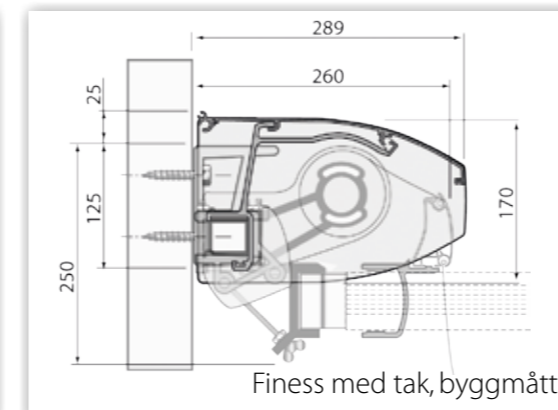

Det personliga

Valfrihet

TERRASSMARKISER

Svala fakta och heta argument

Några exempel på tillbehör:

Frontgardin, aluminium kassett, aluminium tak, motor, vindvakt, vindstag, LED belysning, värmare, vägg eller takbeslag.

Lunex är en nordisk tillverkare av markissystem och solskydd. Vi har sedan 1956 försett det nordiska solskyddsmarknaden med egenutvecklade produkter av hög kvalitet och god design.

Färdiga produkter säljs av ett rikstäckande återförsäljarnät i hela Norden. Tillverkarna av Lunex markiser har grundlig fackmässig kunskap om lämpliga måttanpassade lösningar just för era behov. Välkomna att kontakta närmaste återförsäljare med era önskemål!

Lunex är medlem i:

Människan och solen förenade,
en av världens äldsta symboler

Tillverkare - Återförsäljare