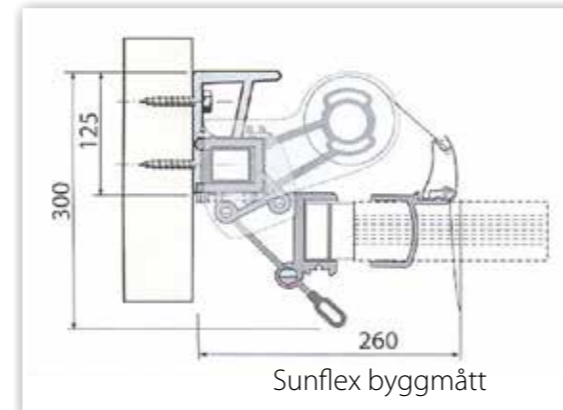

Det personliga

Valfrihet

TERRASSMARKISER

Svala fakta och heta argument

Några exempel på tillbehör:

Frontgardin, aluminium kassett, aluminium tak, motor, vindvakt, vindstag, LED belysning, värmare, vägg eller takbeslag.

Lunex är en nordisk tillverkare av markissystem och solskydd. Vi har sedan 1956 försett det nordiska solskyddsmarknaden med egenutvecklade produkter av hög kvalitet och god design.

Färdiga produkter säljs av ett rikstäckande återförsäljarnät i hela Norden. Tillverkarna av Lunex markiser har grundlig fackmässig kunskap om lämpliga måttanpassade lösningar just för era behov. Välkomna att kontakta närmaste återförsäljare med era önskemål!

Lunex är medlem i:

Människan och solen förenade,
en av världens äldsta symboler

Tillverkare - Återförsäljare