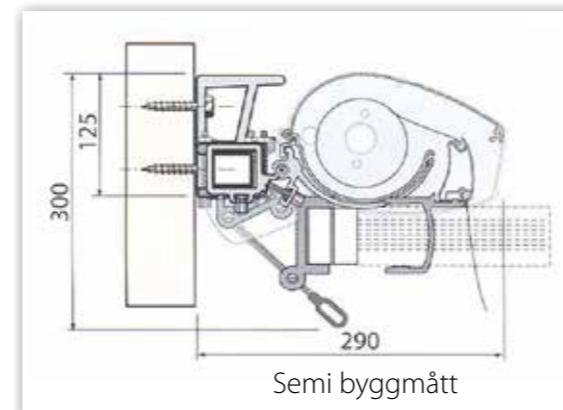

Det personliga

Valfrihet

TERRASSMARKISER

Svala fakta och heta argument

Några exempel på tillbehör:

Frontgardin, aluminium kassett, aluminium tak, motor, vindvakt, vindstag, LED belysning, värmare, vägg eller takbeslag.

Lunex är en nordisk tillverkare av markissystem och solskydd. Vi har sedan 1956 försett det nordiska solskyddsmarknaden med egenutvecklade produkter av hög kvalitet och god design.

Färdiga produkter säljs av ett rikstäckande återförsäljarnät i hela Norden. Tillverkarna av Lunex markiser har grundlig fackmässig kunskap om lämpliga måttanpassade lösningar just för era behov. Välkomna att kontakta närmaste återförsäljare med era önskemål!

Lunex är medlem i:

Människan och solen förenade,
en av världens äldsta symboler

Tillverkare - Återförsäljare