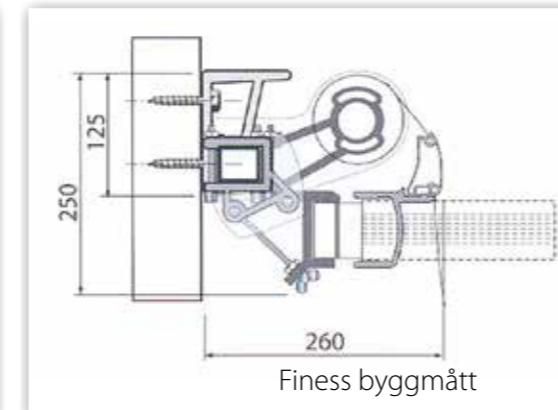

Det personliga

Valfrihet

TERRASSMARKISER

Svala fakta och heta argument

Några exempel på tillbehör:

Frontgardin, aluminium kassett, aluminium tak, motor, vindvakt, vindstag, LED belysning, värmare, vägg eller takbeslag.

Lunex är en nordisk tillverkare av markissystem och solskydd. Vi har sedan 1956 försett det nordiska solskyddsmarknaden med egenutvecklade produkter av hög kvalitet och god design.

Färdiga produkter säljs av ett rikstäckande återförsäljarnät i hela Norden. Tillverkarna av Lunex markiser har grundlig fackmässig kunskap om lämpliga måttanpassade lösningar just för era behov. Välkomna att kontakta närmaste återförsäljare med era önskemål!

Lunex är medlem i:

Människan och solen förenade,
en av världens äldsta symboler

Tillverkare - Återförsäljare