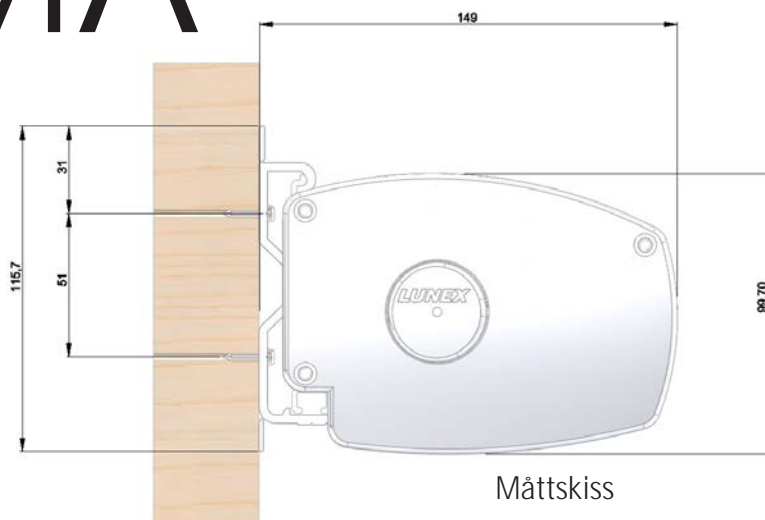

OPTIMA

Svala fakta
och heta
argument