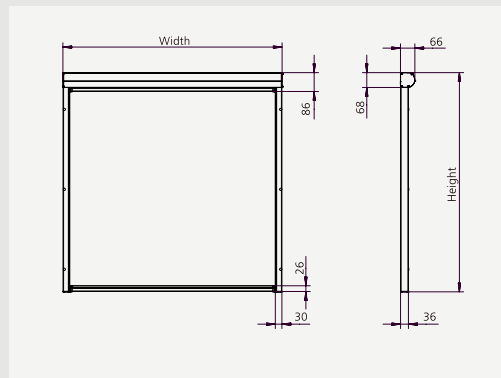

ZIP-SCREEN 65/80/100/135

Zip-Screen är premium modellen i produktserien och finns i kassettstorlekarna: 65, 80, 100 och 135 mm.

ZIP65

En kompakt och väldigt nätt bandmanövrerad Zip-Screen.

Max storlek:
1400 x 1600 mm (BxH).

ZIP65

ZIP80

En kompakt och nätt Zip-Screen som kan manövreras antingen med band eller motor.

Max storlek:
2200 x 2200* mm (BxH).

* Max höjd vid band är 2000 mm

ZIP80

ZIP80 Fyrkant

ZIP100

En Zip-Screen som manövreras med motor

Max storlek:
4000 x 3500 mm (BxH).

ZIP100

ZIP100 Fyrkant

ZIP135

Kraftig Zip-Screen för stora fönsterpartier som manövreras med motor.

Max storlek:
6000 x 2000 mm /
3000 x 6000 mm (BxH)

Max storlek:

4000 x 2500 mm /

2500 x 3000 mm (BxH)

VS100
Vajer

VS100 Vajer
Fyrkant

Wall bracket cassette (1:2)

Wire tension bracket (1:2)