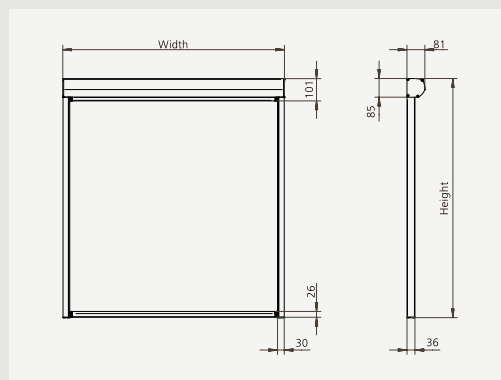

ZIP-SCREEN 65/80/100/135

Zip-Screen är premium modellen i produktserien och finns i kassettstorlekarna: 65, 80, 100 och 135 mm.

ZIP65

En kompakt och väldigt nätt bandmanövrerad Zip-Screen.

Max storlek:
1400 x 1600 mm (BxH).

ZIP65

ZIP80

En kompakt och nätt Zip-Screen som kan manövreras antingen med band eller motor.

Max storlek:
2200 x 2200* mm (BxH).

* Max höjd vid band är 2000 mm

ZIP80

ZIP80 Fyrkant

ZIP100

En Zip-Screen som manövreras med motor

Max storlek:
4000 x 3500 mm (BxH).

ZIP100

ZIP100 Fyrkant

ZIP135

Kraftig Zip-Screen för stora fönsterpartier som manövreras med motor.

Max storlek:
6000 x 2000 mm /
3000 x 6000 mm (BxH)

Max storlek:

4000 x 2500 mm /

2500 x 3000 mm (BxH)

VS100
Vajer

VS100 Vajer
Fyrkant

Wall bracket cassette (1:2)

Wire tension bracket (1:2)