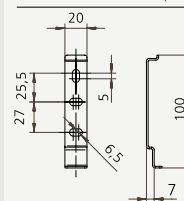

Manövreras med motor.

Max storlek:

4000 x 2750 mm /

2500 x 3500 mm (BxH)

VS100
Standard

VS100 Standard
Fyrkant

VS100 VAJER

En Screen med vajerstyrd frontprofil som manövreras med motor. Vajerstyrningen ger en installation som blir mer diskret på fasaden.

Max storlek:

4000 x 2500 mm /

2500 x 3000 mm (BxH)

VS100
Vajer

VS100 Vajer
Fyrkant

Wall bracket cassette (1:2)

Wire tension bracket (1:2)