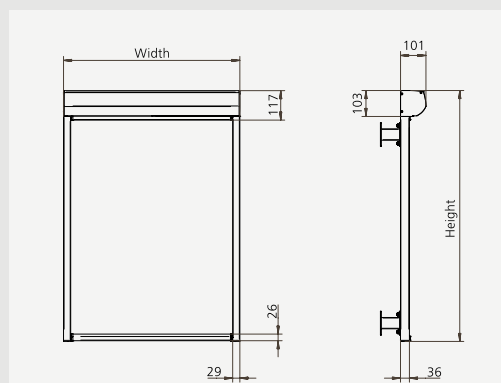

ZIP-SCREEN 65/80/100/135

Zip-Screen är premium modellen i produktserien och finns i kassettstorlekarna: 65, 80, 100 och 135 mm.

ZIP65

En kompakt och väldigt nätt bandmanövrerad Zip-Screen.

Max storlek:
1400 x 1600 mm (BxH).

En Zip-Screen som manövreras med motor

Max storlek:
4000 x 3500 mm (BxH).

ZIP100

ZIP100 Fyrkant

ZIP135

Kraftig Zip-Screen för stora fönsterpartier som manövreras med motor.

Max storlek:
6000 x 2000 mm /
3000 x 6000 mm (BxH)

Manövreras med motor.

Max storlek:

4000 x 2750 mm /

2500 x 3500 mm (BxH)

VS100
Standard

VS100 Standard
Fyrkant

VS100 VAJER

En Screen med vajerstyrd frontprofil som manövreras med motor. Vajerstyrningen ger en installation som blir mer diskret på fasaden.

Max storlek:

4000 x 2500 mm /

2500 x 3000 mm (BxH)

VS100
Vajer

VS100 Vajer
Fyrkant

Wall bracket cassette (1:2)

Wire tension bracket (1:2)