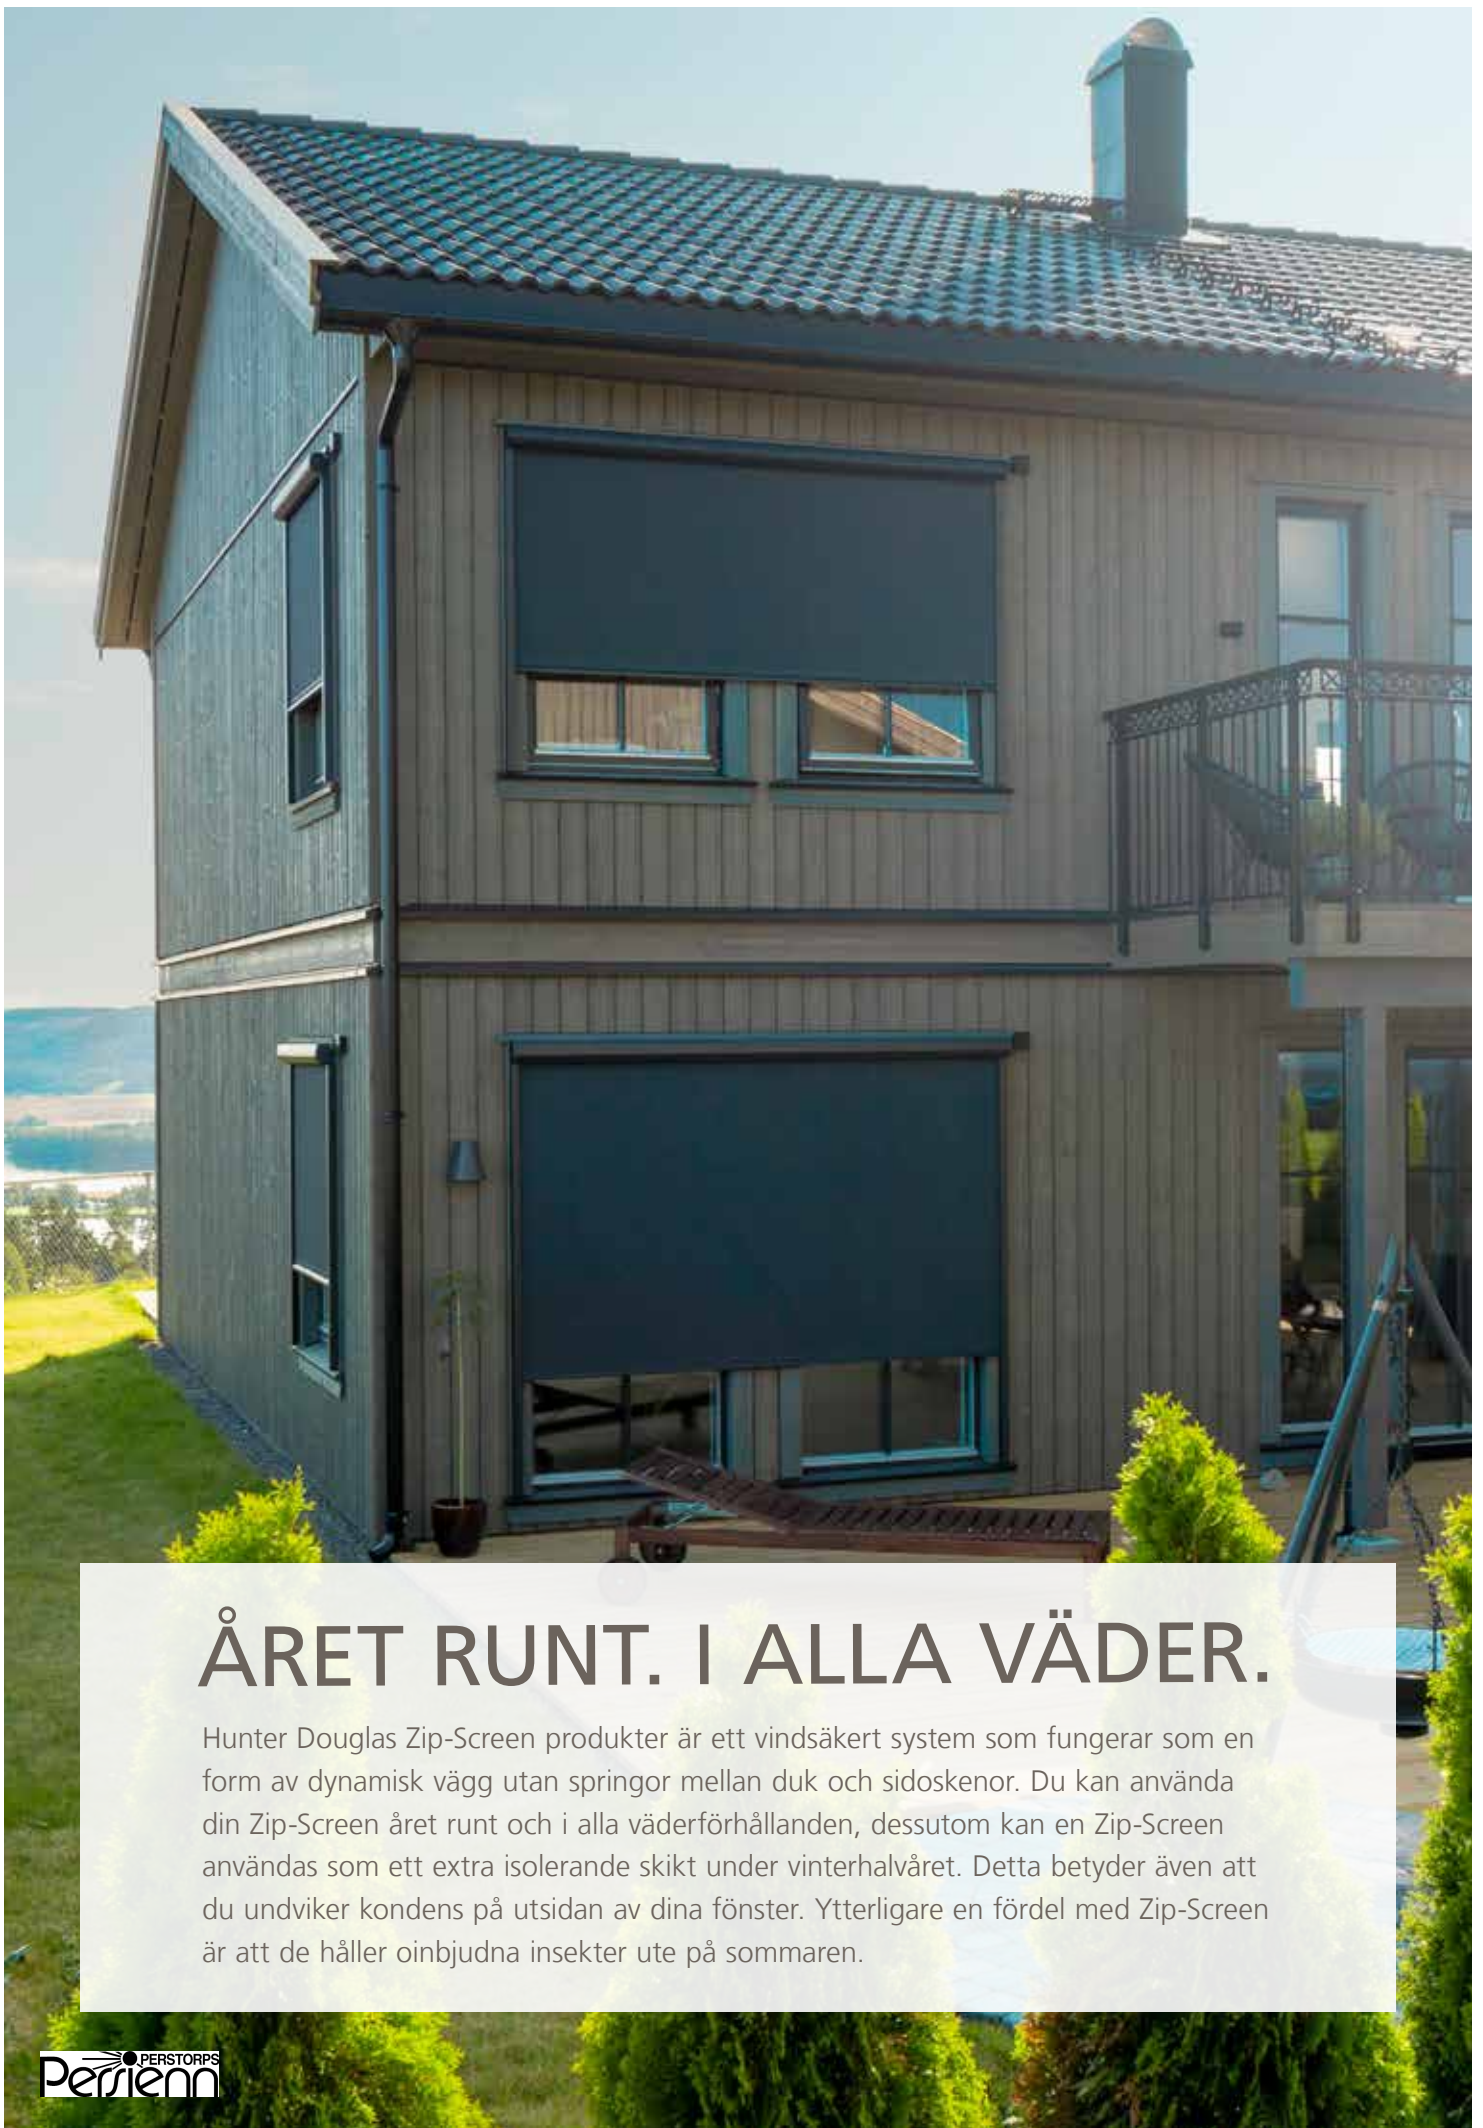

ÅRET RUNT. I ALLA VÄDER.

Hunter Douglas Zip-Screen produkter är ett vindsäkert system som fungerar som en form av dynamisk vägg utan springor mellan duk och sidoskenor. Du kan använda din Zip-Screen året runt och i alla väderförhållanden, dessutom kan en Zip-Screen användas som ett extra isolerande skikt under vinterhalvåret. Detta betyder även att du undviker kondens på utsidan av dina fönster. Ytterligare en fördel med Zip-Screen är att de håller oinbjudna insekter ute på sommaren.