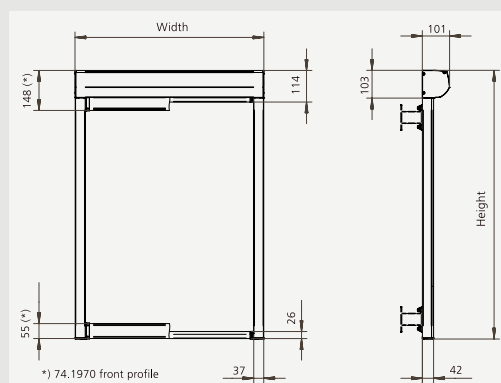

ZIP-SCREEN 65/80/100/135

Zip-Screen är premium modellen i produktserien och finns i kassettstorlekarna: 65, 80, 100 och 135 mm.

ZIP65

En kompakt och väldigt nätt bandmanövrerad Zip-Screen.

Max storlek:
1400 x 1600 mm (BxH).

ZIP65

ZIP80

En kompakt och nätt Zip-Screen som kan manövreras antingen med band eller motor.

Max storlek:
2200 x 2200* mm (BxH).

* Max höjd vid band är 2000 mm

ZIP80

ZIP80 Fyrkant

ZIP100

En Zip-Screen som manövreras med motor

Max storlek:
4000 x 3500 mm (BxH).

ZIP100

ZIP100 Fyrkant

ZIP135

Kraftig Zip-Screen för stora fönsterpartier som manövreras med motor.

Max storlek:
6000 x 2000 mm /
3000 x 6000 mm (BxH)

Max storlek:

4000 x 2500 mm /

2500 x 3000 mm (BxH)

VS100
Vajer

VS100 Vajer
Fyrkant

Wall bracket cassette (1:2)

Wire tension bracket (1:2)