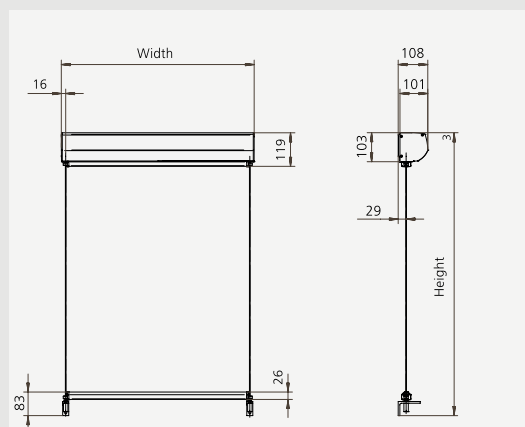

ZIP-SCREEN 65/80/100/135

Zip-Screen är premium modellen i produktserien och finns i kassettstorlekarna: 65, 80, 100 och 135 mm.

ZIP65

En kompakt och väldigt nätt bandmanövrerad Zip-Screen.

Max storlek:
1400 x 1600 mm (BxH).

ZIP65

ZIP80

En kompakt och nätt Zip-Screen som kan manövreras antingen med band eller motor.

Max storlek:
2200 x 2200* mm (BxH).

* Max höjd vid band är 2000 mm

ZIP80

ZIP80 Fyrkant

ZIP100

Manövreras med motor.

Max storlek:

4000 x 2750 mm /

2500 x 3500 mm (BxH)

VS100
Standard

VS100 Standard
Fyrkant

VS100 VAJER

En Screen med vajerstyrd frontprofil som manövreras med motor. Vajerstyrningen ger en installation som blir mer diskret på fasaden.

Max storlek:

4000 x 2500 mm /

2500 x 3000 mm (BxH)

VS100
Vajer

VS100 Vajer
Fyrkant

Wall bracket cassette (1:2)

Wire tension bracket (1:2)